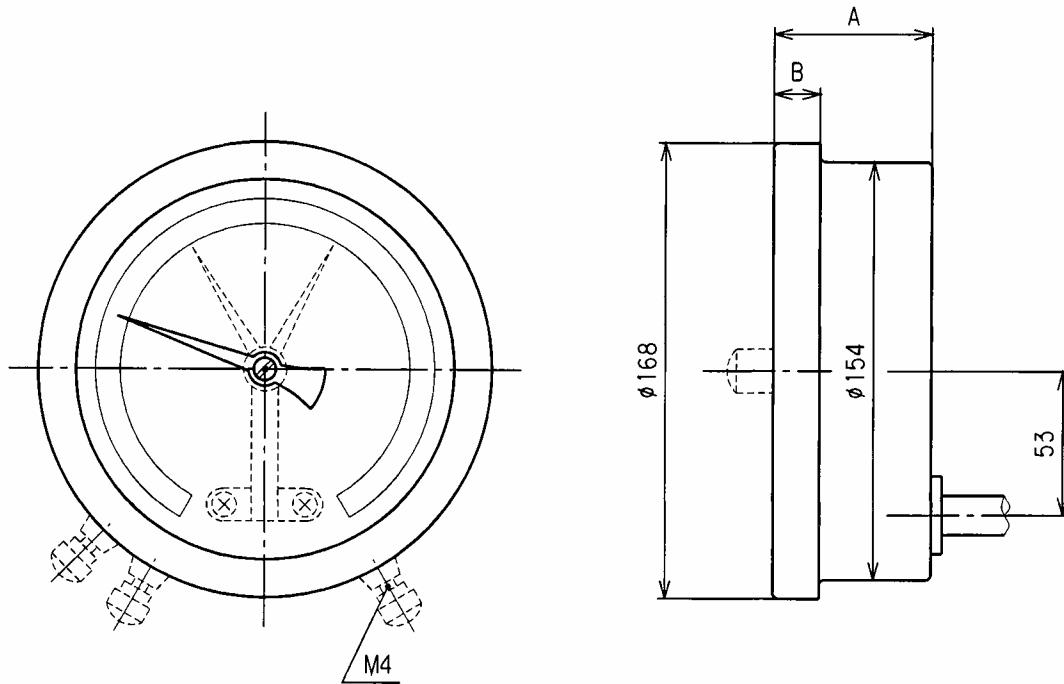

|     |         |
|-----|---------|
| 名 称 | ダイヤル温度計 |
| 型 式 | HA6     |
| 図 番 | 0016    |

| Electric contact<br>(Adjusting method) | A  | B  |
|--|----|----|
| None                                   | 58 | 17 |
| 1 contact (Inner)                      | 58 | 17 |
| 1 contact (Outer)                      | 69 | 28 |
| 2 contacts (Inner)                     | 69 | 28 |
| 2 contacts (Outer)                     | 69 | 28 |