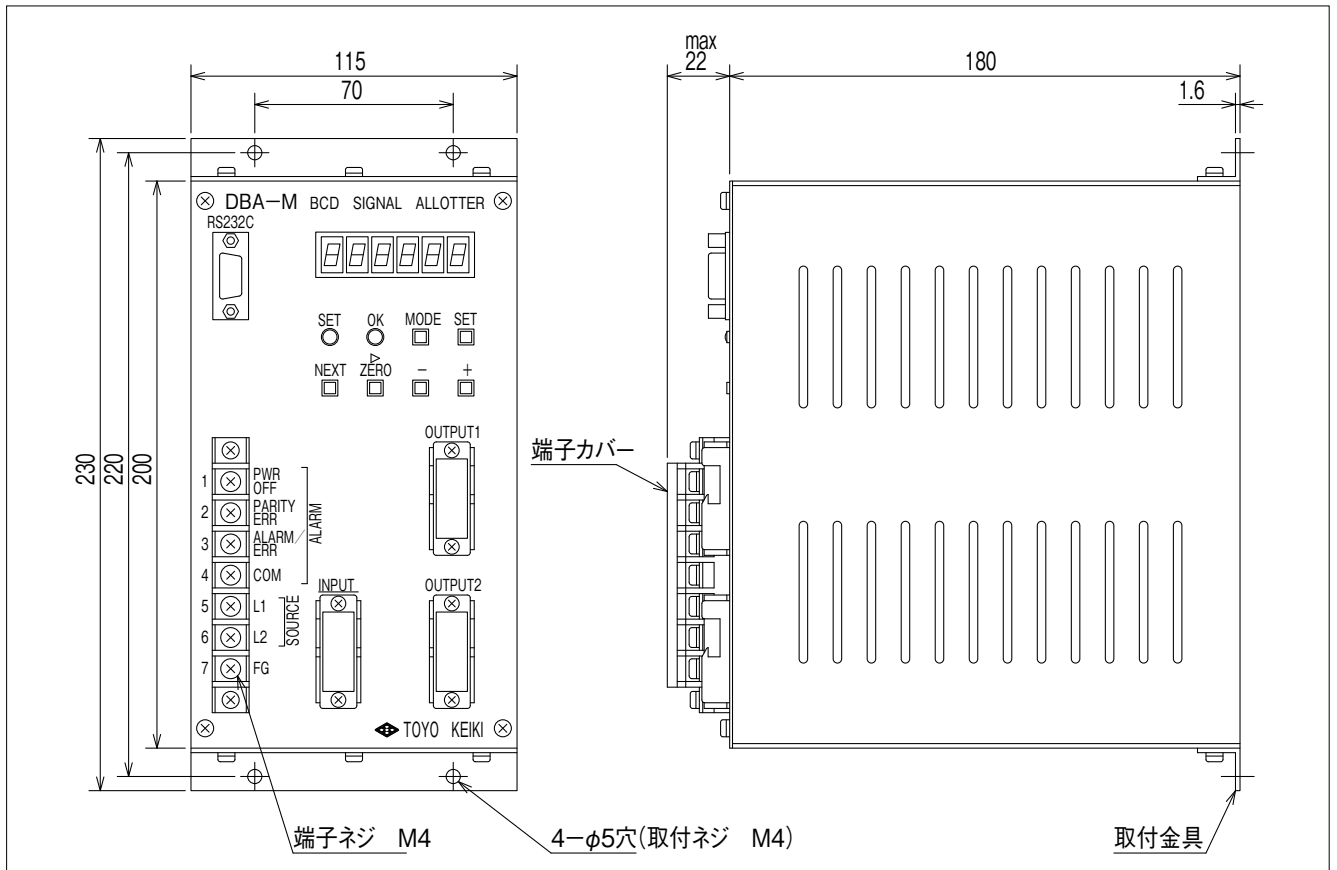

# 外形図

# 結線図

付属品 端子カバー、RS232Cダストキャップ