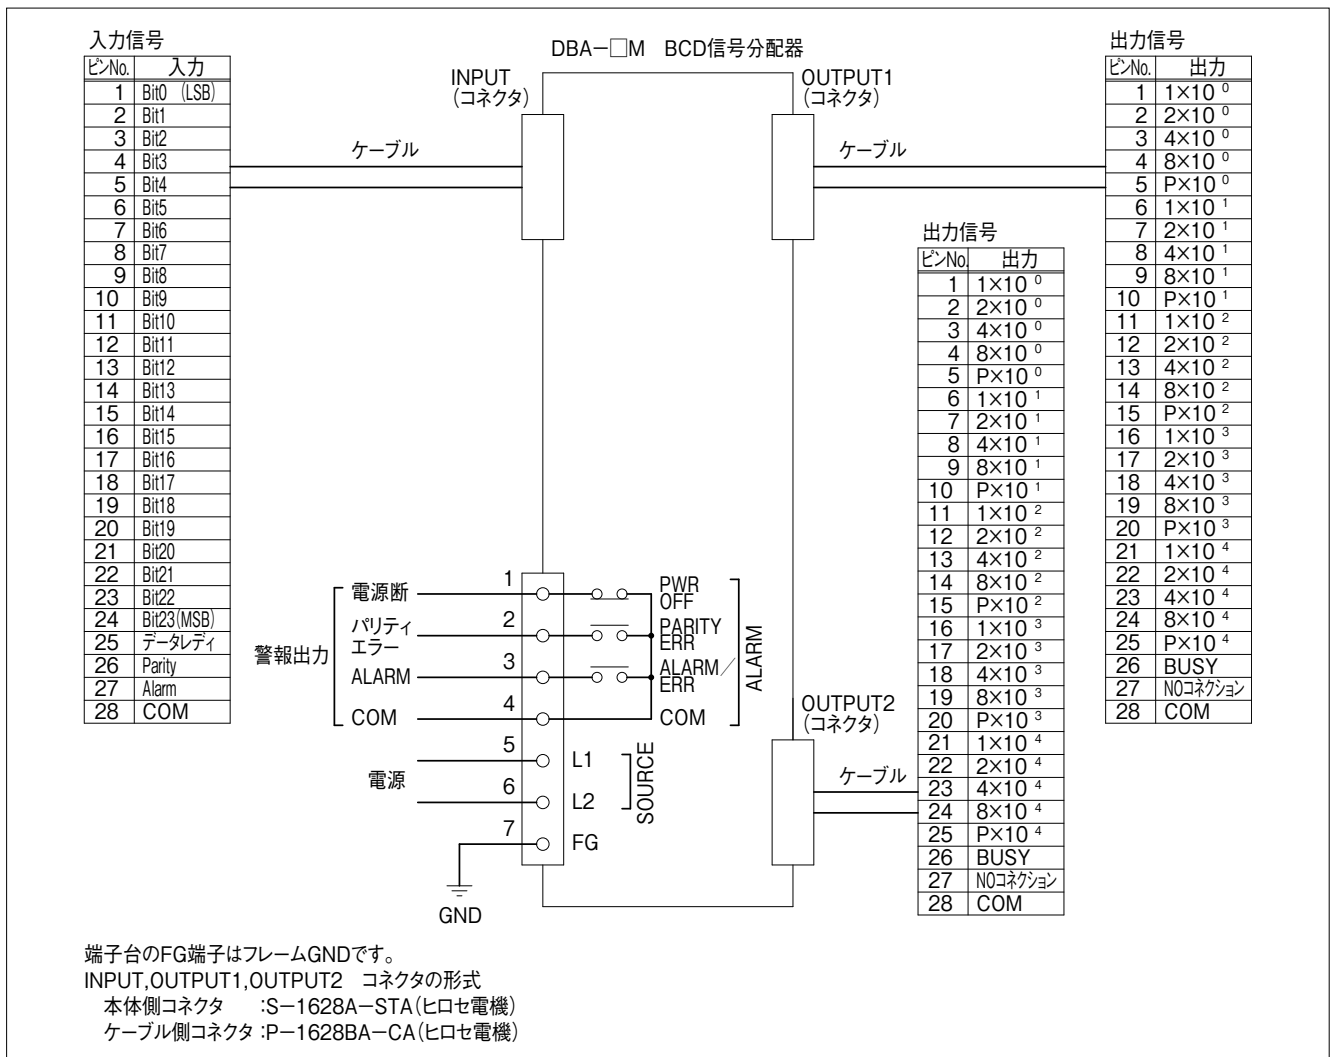

# 外形図

# 結線図

付属品 端子カバー、RS232Cダストキャップ