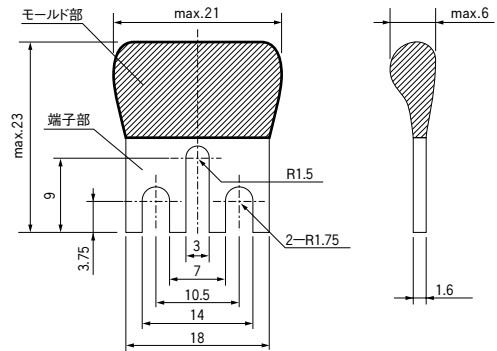

# 外形図

【組み合わせ外形図】

【ソケット外形図】

【附属箱外形図】(AJP用プロテクタ)

ZJP-B

【感温素子外形図】(JJP用)

ZJP-A1

【附属箱の組み合わせ外形図】