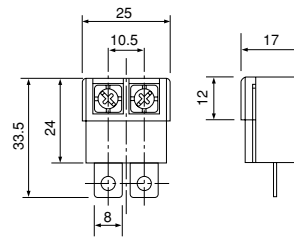

# 外形図

【組み合わせ外形図】

【ソケット外形図】

【附属箱外形図】(AJP用プロテクタ)

ZJP-B

【感温素子外形図】(JJP用)

ZJP-A1

【附属箱の組み合わせ外形図】