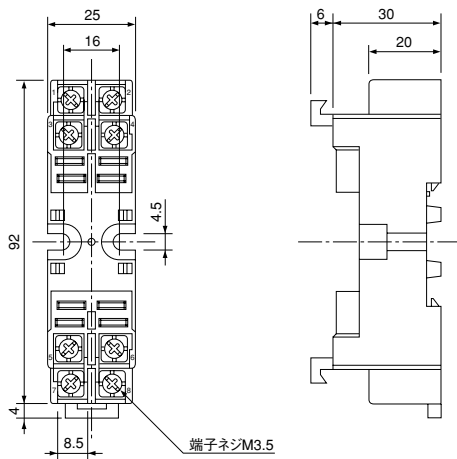

# 外形図

【組み合わせ外形図】

【ソケット外形図】

【附属箱外形図】(AJP用プロテクタ)

ZJP-B

【感温素子外形図】(JJP用)

ZJP-A1

【附属箱の組み合わせ外形図】