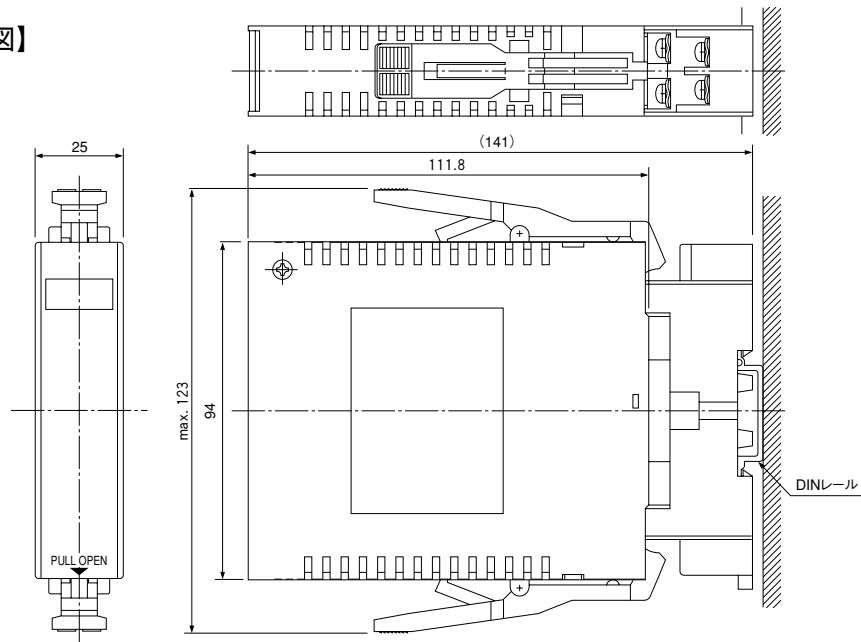

# 外形図

【組み合わせ外形図】

【ソケット外形図】

【附属箱外形図】(AJP用プロテクタ)

ZJP-B

【感温素子外形図】(JJP用)

ZJP-A1

【附属箱の組み合わせ外形図】